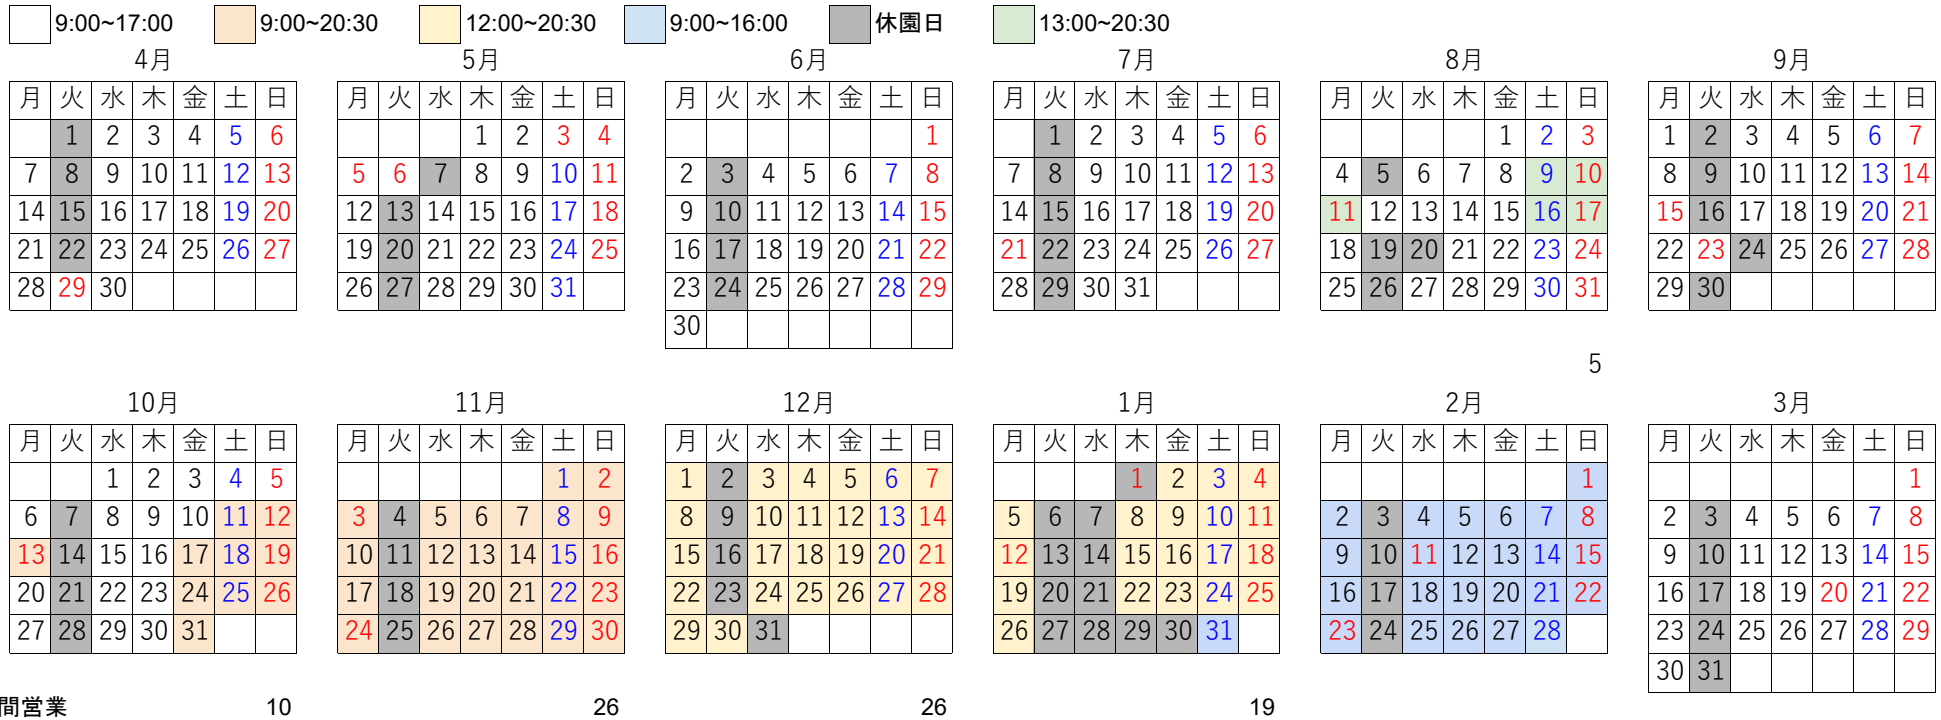

営業日・営業時間

2025/1/23

休園日	火曜日
臨時営業（火曜日）	2025/4/29(火)・5/6(火)・8/12(火)・9/23(火)・12/30(火)
臨時休園（火曜日以外）	2025/5/7(水)・8/20(水)・9/24(水)・12/31(水)・2026/1/7(水)・1/14(水)・1/21(水)・1/28(水)・1/29(木)・1/30(金)

※上記は市への協議書の内容とは異なります。市への協議内容は「年間営業予定」を参照してください

令和7年度（2025年度）カレンダー

入園料金

2025/1/23

区分	期間	大人	小人	未就学児	ペット
ハイシーズン	2025/4/2~6/30 2025/10/1~2026/1/26	1200円~1500円	400円~500円	無料	200円
レギュラーシーズン	2025/7/2~9/29 2026/1/31~3/30	900円	300円	無料	200円

令和7年度（2025年度）カレンダー

ハイシーズン
 レギュラーシーズン

4月							5月							6月							7月							8月							9月						
月	火	水	木	金	土	日	月	火	水	木	金	土	日	月	火	水	木	金	土	日	月	火	水	木	金	土	日	月	火	水	木	金	土	日	月	火	水	木	金	土	日
	1	2	3	4	5	6				1	2	3	4							1		1	2	3	4	5	6					1	2	3	1	2	3	4	5	6	7
7	8	9	10	11	12	13	5	6	7	8	9	10	11	2	3	4	5	6	7	8	7	8	9	10	11	12	13	4	5	6	7	8	9	10	8	9	10	11	12	13	14
14	15	16	17	18	19	20	12	13	14	15	16	17	18	9	10	11	12	13	14	15	14	15	16	17	18	19	20	11	12	13	14	15	16	17	15	16	17	18	19	20	21
21	22	23	24	25	26	27	19	20	21	22	23	24	25	16	17	18	19	20	21	22	21	22	23	24	25	26	27	18	19	20	21	22	23	24	22	23	24	25	26	27	28
28	29	30					26	27	28	29	30	31		23	24	25	26	27	28	29	28	29	30	31				25	26	27	28	29	30	31	29	30					
														30																											